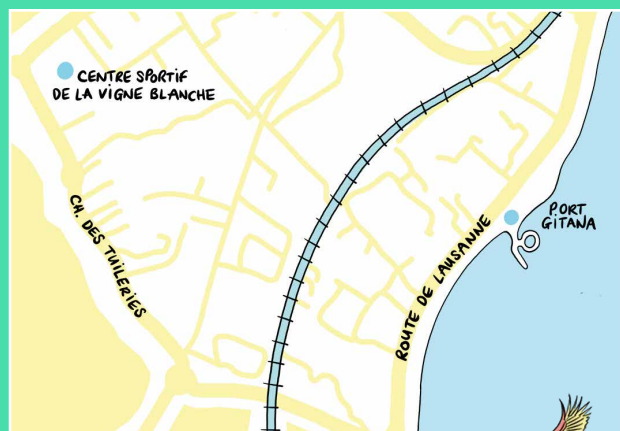

CET ÉTÉ SERA SPORTIF !

Sport en été est de retour à Bellevue avec un programme qui permet à tout un chacun de participer à des cours de sport ou de bien-être dispensés par des professionnels du domaine.

En famille, entre amis ou en solo, profitez de ces cours en plein air entièrement gratuits !

Accès libre, sans inscription.